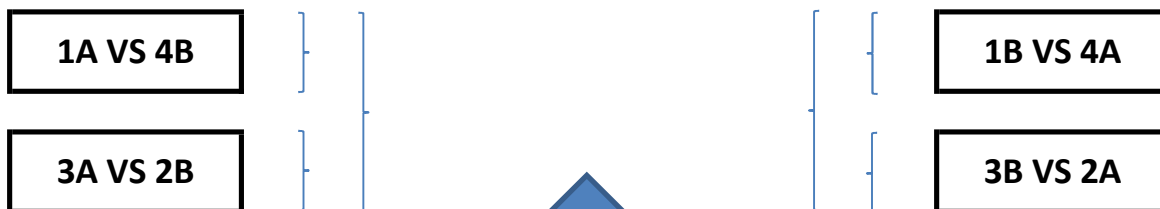

## 5@ CATEGORIA

És classificaran les 8 millors parelles atenent a la classificació final.

## 3@ CATEGORIA (A-B)

## 4@ CATEGORIA (A-B)

És classificaran les 4 millors parelles de cadascú dels grups (A i B) atenent a la classificació final.

**FASE: QUARTS DE FINAL (DEL 17 AL 23 DE MAIG 2021)**

*LA JUGAREU PEL VOSTRE COMPTE*